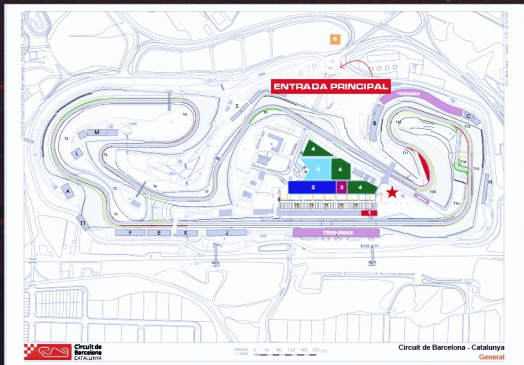

BARCELONA

MAPA DEL Paddock

UBICACIÓN

- ★ ACCESO A LA PARRILLA
- 1 PODIO
- 2 Paddock FANATEC GT EUROPE
- 3 Paddock GT1 SPORTS CLUB
- 4 Paddock LAMBORGHINI SUPER TROFEO
- 5 Paddock MCLAREN TROPHY EUROPE
- 6 CENTRO DE BIENVENIDA